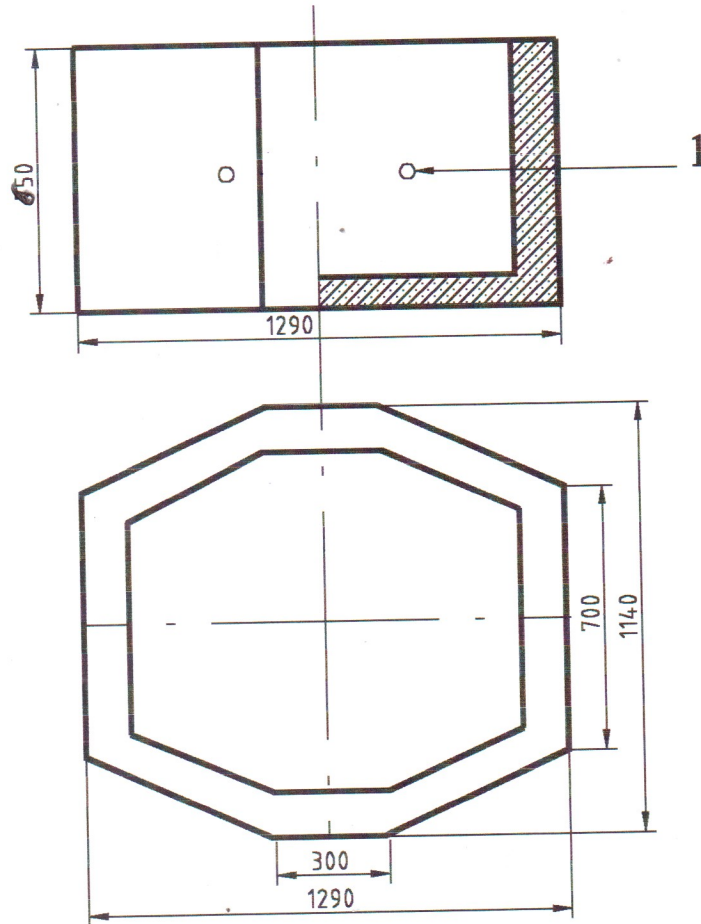

RKŠ-2-6 Ryšių kabelinis šulinyš (pusinis simetrinis be angos)

96130
Gaminio kodas

Pozicija brėžinyje	Gaminio kodas	Pavadinimas	Kiekis gaminyje
1	-	Kiaurymės inkariniams varžtams	4